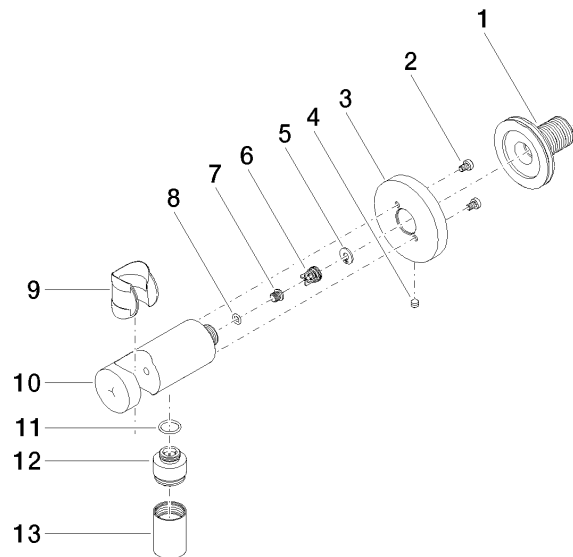

## Coude mural avec support de douche intégré - Chrome

TARA

28 490 660

- sortie douche 3/8"
- rosace Ø 60 mm
- raccord 1/2"

Avec sécurité anti-retour.

S'adapte aux gammes suivantes : TARA,  
VAIA, META

	Chrome	28 490 660-00
	Platine brossé	28 490 660-06
	Platine	28 490 660-08
	Dark Chrome	28 490 660-19
	Or clair	28 490 660-26
	Or clair brossé	28 490 660-27
	Laiton brossé (Or 23cts)	28 490 660-28
	Noir mat	28 490 660-33
	Bronze brossé	28 490 660-42
	Champagne brossé (Or 22cts)	28 490 660-46
	Champagne (Or 22cts)	28 490 660-47
	Cyprum	28 490 660-49
	Chrome brossé	28 490 660-93
	Dark Platinum brossé	28 490 660-99

### Accessoires recommandés

- Coude mural à encastrer -** 35 085 970 90
- profondeur de montage max. 163 mm
  - profondeur de montage mini. 90 mm

28 490 660

mm [inches]

Diagramme de débit

Certificats

Belgaqua\_21-024- WRAS\_1912049.  
27\_7.

### Liste des pièces de rechange

N°	Article Numéro	Désignation	Fréquence de montage	Délai de livraison
1	90 24 03 280 00 90	raccord à vis	1	2
2	09 30 30 037 90	vis	2	2
3	09 27 66 001-00	rosace	1	10
4	09 31 11 112 90	tige	1	60
5	09 16 01 023 90	anneau	1	2
6	09 23 01 131 90	anti-retour	1	2
7	09 30 30 113 20 90	vis	1	2
8	09 14 10 001 90	joint	1	2
9	09 18 40 216 90	douille	1	2
10	09 11 03 124-00	raccord	1	10
11	09 14 10 213 90	joint	1	2
12	09 24 03 279-00	raccord à vis	1	10
13	90 21 02 069 00-00	hotte	1	10