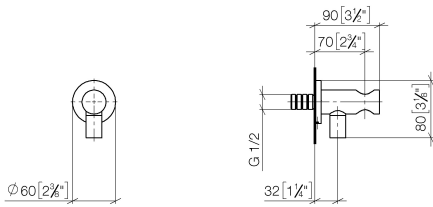

## Coude mural avec support de douche intégré - Chrome

TARA

28 490 660

- sortie douche 3/8"
- rosace Ø 60 mm
- raccord 1/2"

Avec sécurité anti-retour.

S'adapte aux gammes suivantes : TARA,  
VAIA, META

	Chrome	28 490 660-00
	Platine brossé	28 490 660-06
	Platine	28 490 660-08
	Dark Chrome	28 490 660-19
	Or clair	28 490 660-26
	Or clair brossé	28 490 660-27
	Laiton brossé (Or 23cts)	28 490 660-28
	Noir mat	28 490 660-33
	Bronze brossé	28 490 660-42
	Champagne brossé (Or 22cts)	28 490 660-46
	Champagne (Or 22cts)	28 490 660-47
	Cyprum	28 490 660-49
	Chrome brossé	28 490 660-93
	Dark Platinum brossé	28 490 660-99

### Accessoires recommandés

- Coude mural à encastrer -** 35 085 970 90
- profondeur de montage max. 163 mm
  - profondeur de montage mini. 90 mm

28 490 660

mm [inches]

Diagramme de débit

Certificats

Belgaqua\_21-024- WRAS\_1912049.  
27\_7.